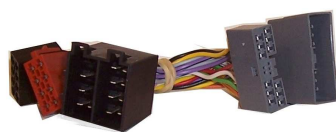

4007 dal 2007
Con navigatore e
Senza amplificatore
WITH navigator
Without amplifier

Connecting Cable from
OEM Radio to Parrot
Free Hands - Kit

Cavo di collegamento
dalla Radio OEM al
kit vivavoce Parrot