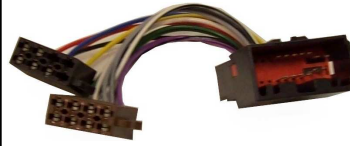

44.183

Connettore ISO
FREELANDER
dal 2005
ISO Connectors

44.254

Connettore ISO
FREELANDER
dal 2007
ISO Connectors

42.123

Connettore
Altoparlante
Tutti i Modelli
All Models
Portiere/Doors
Speaker /Connectors

42.194

Adattatori
Antenna
electronic
ISO→FAKRA
Tutti i Modelli
All Models
Antenna Adaptor Cable

LUXUS

44.139

Connettore ISO
Tutti modelli
Dal 89
Al 2005

44.207

Connecting cable from
OEM radio to Parrot
free hands kit

Tutti modelli
Dal 89
Al 2005

Cavo di collegamento
dalla radio OEM al
Kit vivavoce Parrot