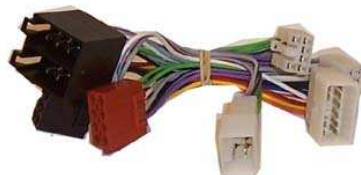

42.194

Adattatori
Antenna
electronic
ISO→FAKRA
Tutti i Modelli
All Models
Antenna Adaptor Cable

LUXUS

44.139

Connettore ISO
Tutti modelli
Dal 89
Al 2005

44.207

Connecting cable from
OEM radio to Parrot
free hands kit