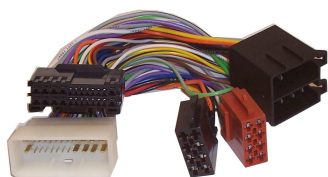

SONATA dal 05
SANTAFE' dal 05
AZERA dal 06
ELANTRA dal 07
COUPE' dal 07

Connecting cable from
OEM radio to Parrot
free hands kit

Cavo di collegamento
dalla radio OEM al
Kit vivavoce Parrot

44.160