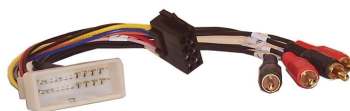

Tutti i modelli
All models

ISO connectors

44.156

SANTAFE' dal05
ATOS dal 01
SONATA dal 98
MATRIX prima del 02
ALANTRA dal 06
TUCSON dal 04
SONICA dal 05
COUPE' dal 06

44.203

SONATA -SONICA
GETZ -ACCENT
ELANTRA
MATRIX - PRIME
TUCSON dal 06

Connecting cable from
OEM radio to Parrot
free hands kit

Cavo di collegamento
dalla radio OEM al
Kit vivavoce Parrot

44.209

Connettore ISO
SONATA dal 05
SANTAFE' dal 05
AZERA dal 06
ELANTRA dal 07
COUPE' dal 07