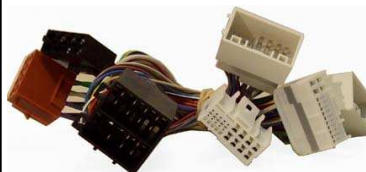

Connecting cable from
OEM radio to Parrot
free hands kit

i X 35 dal 2010
i 10 dal 2014
SANTAFE' dal 09
i MAX dal 10
H 1 dal 10
i X 20 dal 10
i LOAD dal 10
TUCSON dal 09
Cavo di collegamento
dalla radio OEM al
Kit vivavoce Parrot

44.272