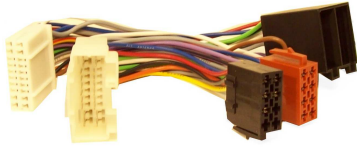

44.178

CIVIC 3 port. 05
ELEMENT dal 03
ACCORD dal 98
LOGO dal 99
PRELUDE dal 97
HRV - CRV dal 06
INSIGHT dal 06
INTEGRA dal 04
LEGEND dal 96
GETZ dal 02

44.128

Connettore ISO
CIVIC 5 PORTE
Dal 1987
5 Doors
Made in JAPAN
ISO connectors

44.214

Connettore ISO
CIVIC dal 06
FIT dal 07
CRV dal 07
ACCORD dal 08
ISO connectors

44.215

CIVIC dal 06
FIT dal 07
CRV dal 07
ACCORD dal 08

Connecting cable from
OEM radio to Parrot
free hands kit

Cavo di collegamento
dalla radio OEM al
Kit vivavoce Parrot

44.230

Connecting cable from
OEM radio to Parrot
free hands kit

CIVIC 3 port. 05
ELEMENT dal 03
ACCORD dal 98
LOGO dal 99
PRELUDE dal 97
HRV - CRV dal 06
INSIGHT dal 06
INTEGRA dal 04

Cavo di collegamento
dalla radio OEM al
Kit vivavoce Parrot

44.260

Connettore ISO

ACCORD dal 08
PILOT dal 08
JAZZ dal 08
BALLADE dal 11
CIVIC dal 11
FIT-FITARIA dal 08
MR-V dal 08
CR-Z dal 10
INSIGHT dal 09
ODYSSEY dal 08

44.261

Connecting cable from
OEM radio to Parrot
free hands kit