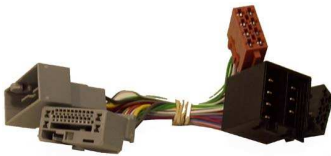

44.178

CIVIC 3 port. 05
ELEMENT dal 03
ACCORD dal 98
LOGO dal 99
PRELUDE dal 97
HRV - CRV dal 06
INSIGHT dal 06
INTEGRA dal 04
LEGEND dal 96
GETZ dal 02

44.128

Connettore ISO
CIVIC 5 PORTE
Dal 1987
5 Doors
Made in JAPAN
ISO connectors

44.214

Connettore ISO
CIVIC dal 06
FIT dal 07
CRV dal 07
ACCORD dal 08
ISO connectors

44.215

CIVIC dal 06
FIT dal 07
CRV dal 07
ACCORD dal 08

Connecting cable from
OEM radio to Parrot
free hands kit

Cavo di collegamento
dalla radio OEM al
Kit vivavoce Parrot

44.230

Connecting cable from
OEM radio to Parrot
free hands kit

CIVIC 3 port. 05
ELEMENT dal 03
ACCORD dal 98
LOGO dal 99
PRELUDE dal 97
HRV - CRV dal 06
INSIGHT dal 06
INTEGRA dal 04

Cavo di collegamento
dalla radio OEM al
Kit vivavoce Parrot

44.260

Connettore ISO

ACCORD dal 08
PILOT dal 08
JAZZ dal 08
BALLADE dal 11
CIVIC dal 11
FIT-FITARIA dal 08
MR-V dal 08
CR-Z dal 10
INSIGHT dal 09
ODYSSEY dal 08

44.261

Connecting cable from
OEM radio to Parrot
free hands kit