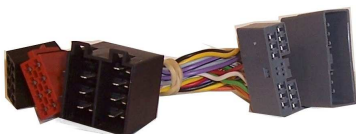

44.178

CIVIC 3 port. 05
ELEMENT dal 03
ACCORD dal 98
LOGO dal 99
PRELUDE dal 97
HRV - CRV dal 06
INSIGHT dal 06
INTEGRA dal 04
LEGEND dal 96
GETZ dal 02

44.128

Connettore ISO
CIVIC 5 PORTE
Dal 1987
5 Doors
Made in JAPAN
ISO connectors

44.214

Connettore ISO
CIVIC dal 06
FIT dal 07
CRV dal 07
ACCORD dal 08
ISO connectors

44.215

CIVIC dal 06
FIT dal 07
CRV dal 07
ACCORD dal 08

Connecting cable from
OEM radio to Parrot
free hands kit

Cavo di collegamento
dalla radio OEM al
Kit vivavoce Parrot

44.230

Connecting cable from
OEM radio to Parrot
free hands kit

CIVIC 3 port. 05
ELEMENT dal 03
ACCORD dal 98
LOGO dal 99
PRELUDE dal 97
HRV - CRV dal 06
INSIGHT dal 06
INTEGRA dal 04

Cavo di collegamento
dalla radio OEM al
Kit vivavoce Parrot